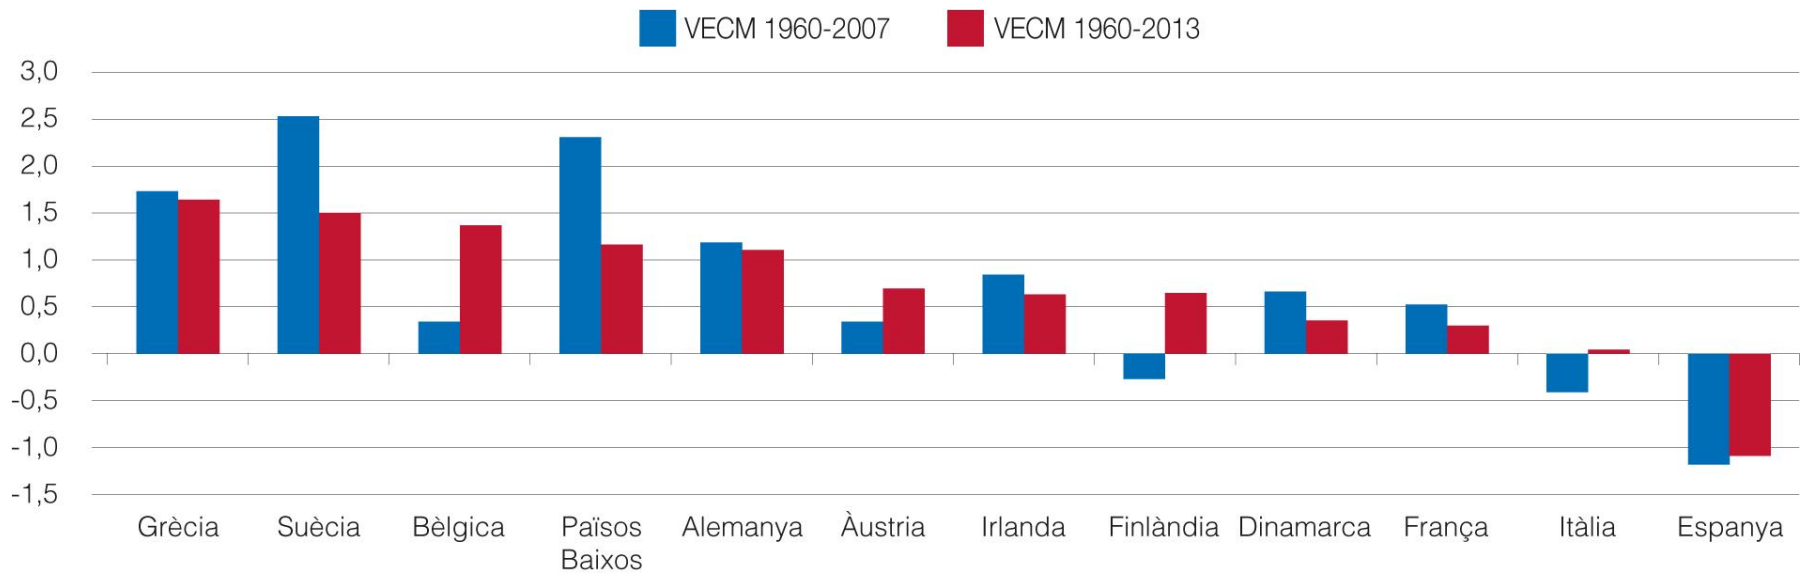

MEMÒRIA ECONÒMICA DE CATALUNYA 2019

ESPECIAL
EL FUTUR DE LES
INFRAESTRUCTURES A CATALUNYA
Una visió postCovid-19

#MEC20

Consell General de Cambres de Catalunya

Col·labora:

Generalitat de Catalunya
Departament de la Vicepresidència
i d'Economia i Hisenda

LA INVERSIÓ PÚBLICA SEMPRE FA CRÉIXER L'ECONOMIA..DIUEN

Font: de Jong, Ferdinandusse, Funda i Vetlov (2017, p. 22).

Font: de Jong, Ferdinandusse, Funda i Vetlov (2017, p. 22).

Gràcies

#MEC20

Col·labora:

Consell General de Cambres de Catalunya