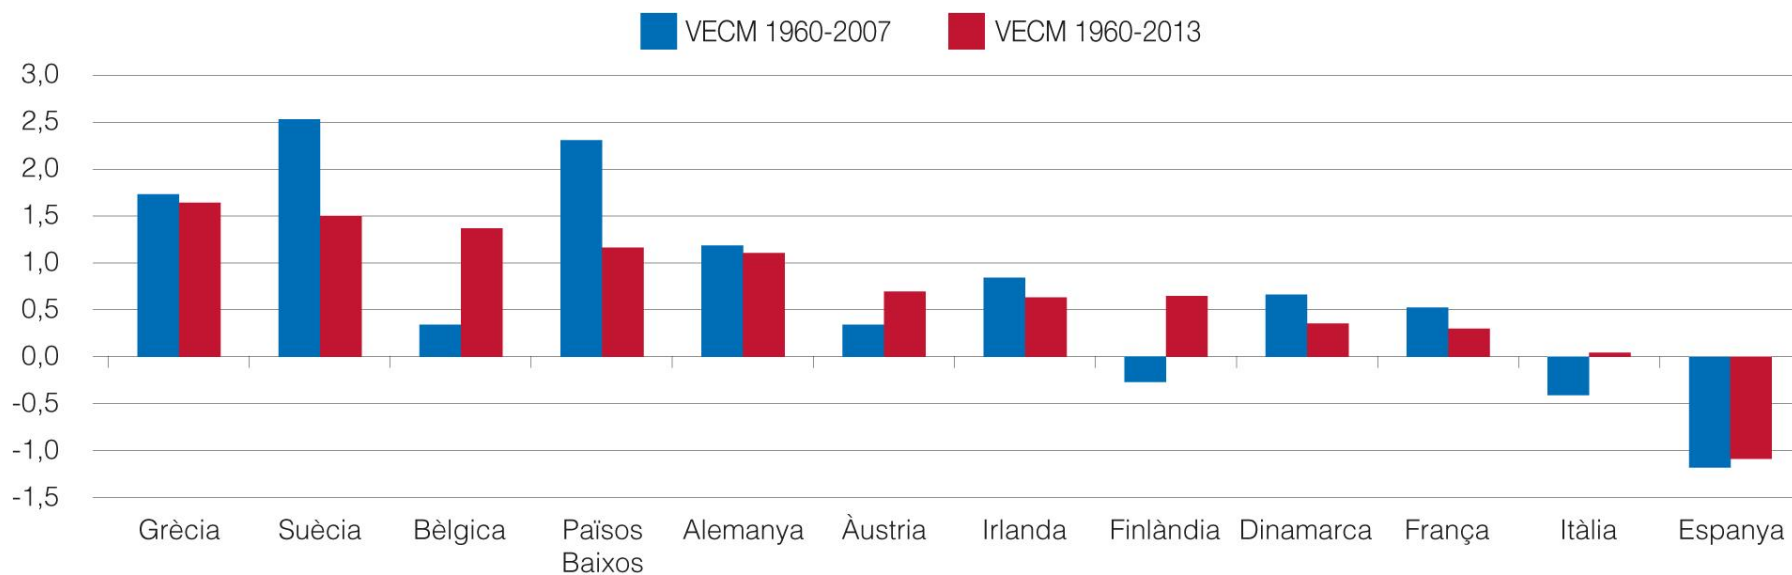

MEMÒRIA ECONÒMICA DE CATALUNYA 2019

ESPECIAL
EL FUTUR DE LES
INFRAESTRUCTURES A CATALUNYA
Una visió postCovid-19

#MEC20

Consell General de Cambres de Catalunya

Col·labora:

Generalitat de Catalunya
Departament de la Vicepresidència
i d'Economia i Hisenda

LA INVERSIÓ PÚBLICA SEMPRE FA CRÉIXER L'ECONOMIA..DIUEN

Font: de Jong, Ferdinandusse, Funda i Vetlov (2017, p. 22).

Font: de Jong, Ferdinandusse, Funda i Vetlov (2017, p. 22).

Gràcies

#MEC20

Col·labora:

Consell General de Cambres de Catalunya